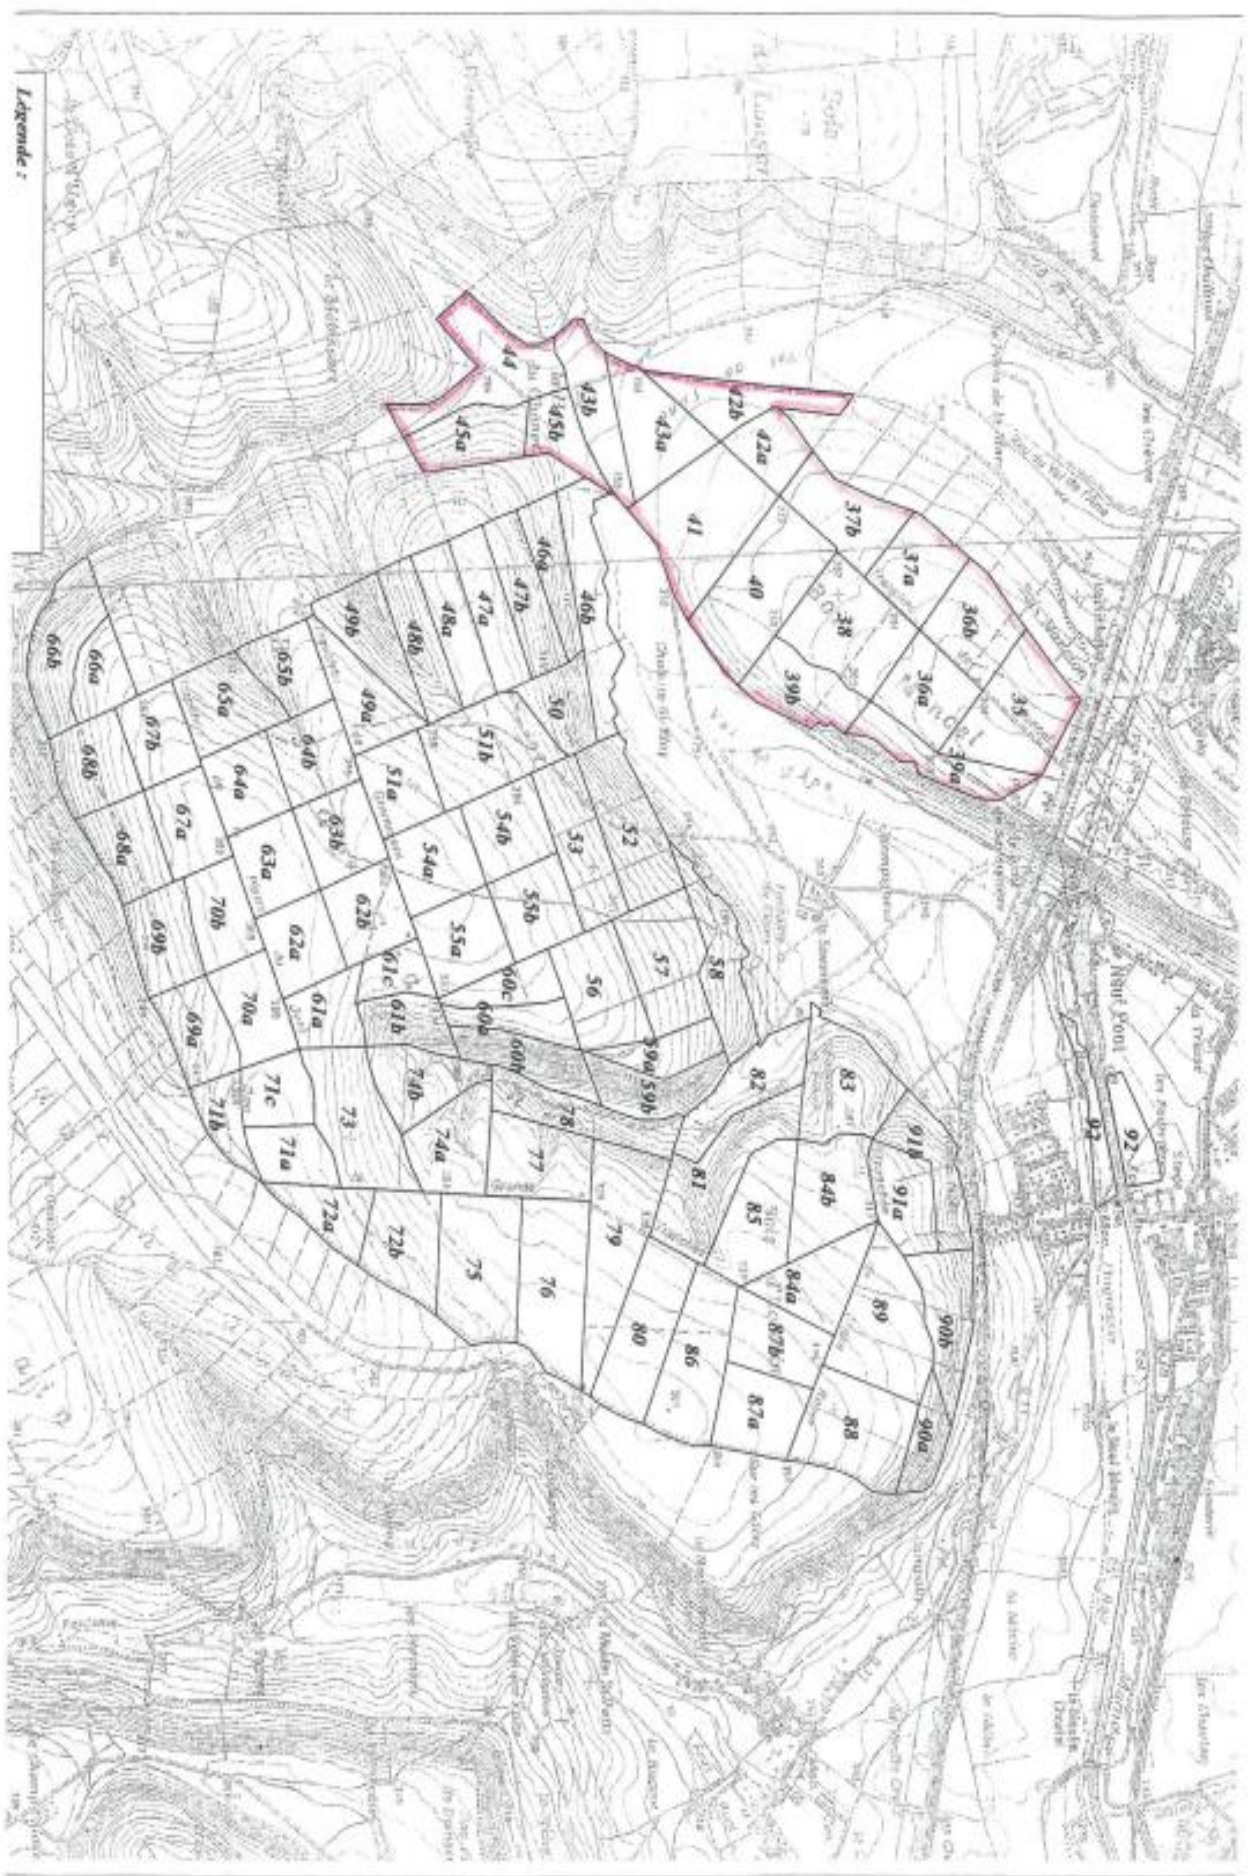

Legende:

Calendrier des jours de chasse en Forêt Communale de FOUG

(sous réserve de modifications ultérieures possibles)

LOT D'HAROUIN : M. MASSENET Patrick :

Chasse dimanches et samedis du 22 octobre 2017 au 25 février 2018

Septembre		Octobre		Novembre		Décembre		Janvier		Février		Mars	
Ven	1	Dim	1	Mer	1	Ven	1	Lun	1	Jeu	1	Jeu	1
Sam	2	Lun	2	Jeu	2	Sam	2	Mar	2	Ven	2	Ven	2
Dim.	3	Mar.	3	Ven.	3	Dim.	3	Mer.	3	Sam.	3	Sam.	3
Lun.	4	Mer.	4	Sam.	4	Lun.	4	Jeu.	4	Dim.	4	Dim.	4
Mar.	5	Jeu.	5	Dim.	5	Mar.	5	Ven.	5	Lun.	5	Lun.	5
Mer.	6	Ven.	6	Lun.	6	Mer.	6	Sam.	6	Mar.	6	Mar.	6
Jeu.	7	Sam.	7	Mar.	7	Jeu.	7	Dim.	7	Mer.	7	Mer.	7
Ven.	8	Dim.	8	Mer.	8	Ven.	8	Lun.	8	Jeu.	8	Jeu.	8
Sam.	9	Lun.	9	Jeu.	9	Sam.	9	Mar.	9	Ven.	9	Ven.	9
Dim.	10	Mar.	10	Ven.	10	Dim.	10	Mer.	10	Sam.	10	Sam.	10
Lun.	11	Mer.	11	Sam.	11	Lun.	11	Jeu.	11	Dim.	11	Dim.	11
Mar.	12	Jeu.	12	Dim.	12	Mar.	12	Ven.	12	Lun.	12	Lun.	12
Mer.	13	Ven.	13	Lun.	13	Mer.	13	Sam.	13	Mar.	13	Mar.	13
Jeu.	14	Sam.	14	Mar.	14	Jeu.	14	Dim.	14	Mer.	14	Mer.	14
Ven.	15	Dim.	15	Mer.	15	Ven.	15	Lun.	15	Jeu.	15	Jeu.	15
Sam.	16	Lun.	16	Jeu.	16	Sam.	16	Mar.	16	Ven.	16	Ven.	16
Dim.	17	Mar.	17	Ven.	17	Dim.	17	Mer.	17	Sam.	17	Sam.	17
Lun.	18	Mer.	18	Sam.	18	Lun.	18	Jeu.	18	Dim.	18	Dim.	18
Mar.	19	Jeu.	19	Dim.	19	Mar.	19	Ven.	19	Lun.	19	Lun.	19
Mer.	20	Ven.	20	Lun.	20	Mer.	20	Sam.	20	Mar.	20	Mar.	20
Jeu.	21	Sam.	21	Mar.	21	Jeu.	21	Dim.	21	Mer.	21	Mer.	21
Ven.	22	Dim.	22	Mer.	22	Ven.	22	Lun.	22	Jeu.	22	Jeu.	22
Sam.	23	Lun.	23	Jeu.	23	Sam.	23	Mar.	23	Ven.	23	Ven.	23
Dim.	24	Mar.	24	Ven.	24	Dim.	24	Mer.	24	Sam.	24	Sam.	24
Lun.	25	Mer.	25	Sam.	25	Lun.	25	Jeu.	25	Dim.	25	Dim.	25
Mar.	26	Jeu.	26	Dim.	26	Mar.	26	Ven.	26	Lun.	26	Lun.	26
Mer.	27	Ven.	27	Lun.	27	Mer.	27	Sam.	27	Mar.	27	Mar.	27
Jeu.	28	Sam.	28	Mar.	28	Jeu.	28	Dim.	28	Mer.	28	Mer.	28
Ven.	29	Dim.	29	Mer.	29	Ven.	29	Lun.	29			Jeu.	29
Sam.	30	Lun.	30	Jeu.	30	Sam.	30	Mar.	30			Ven.	30
		Mar.	31			Dim.	31	Mer.	31			Sam.	31

Correspondant O.N.F. : M. BUND Fabien Tél. Portable : 06/16/30/75/28

M. BECK, Adjoint responsable des Bois de la Commune de Foug : 06.88.49.63.08