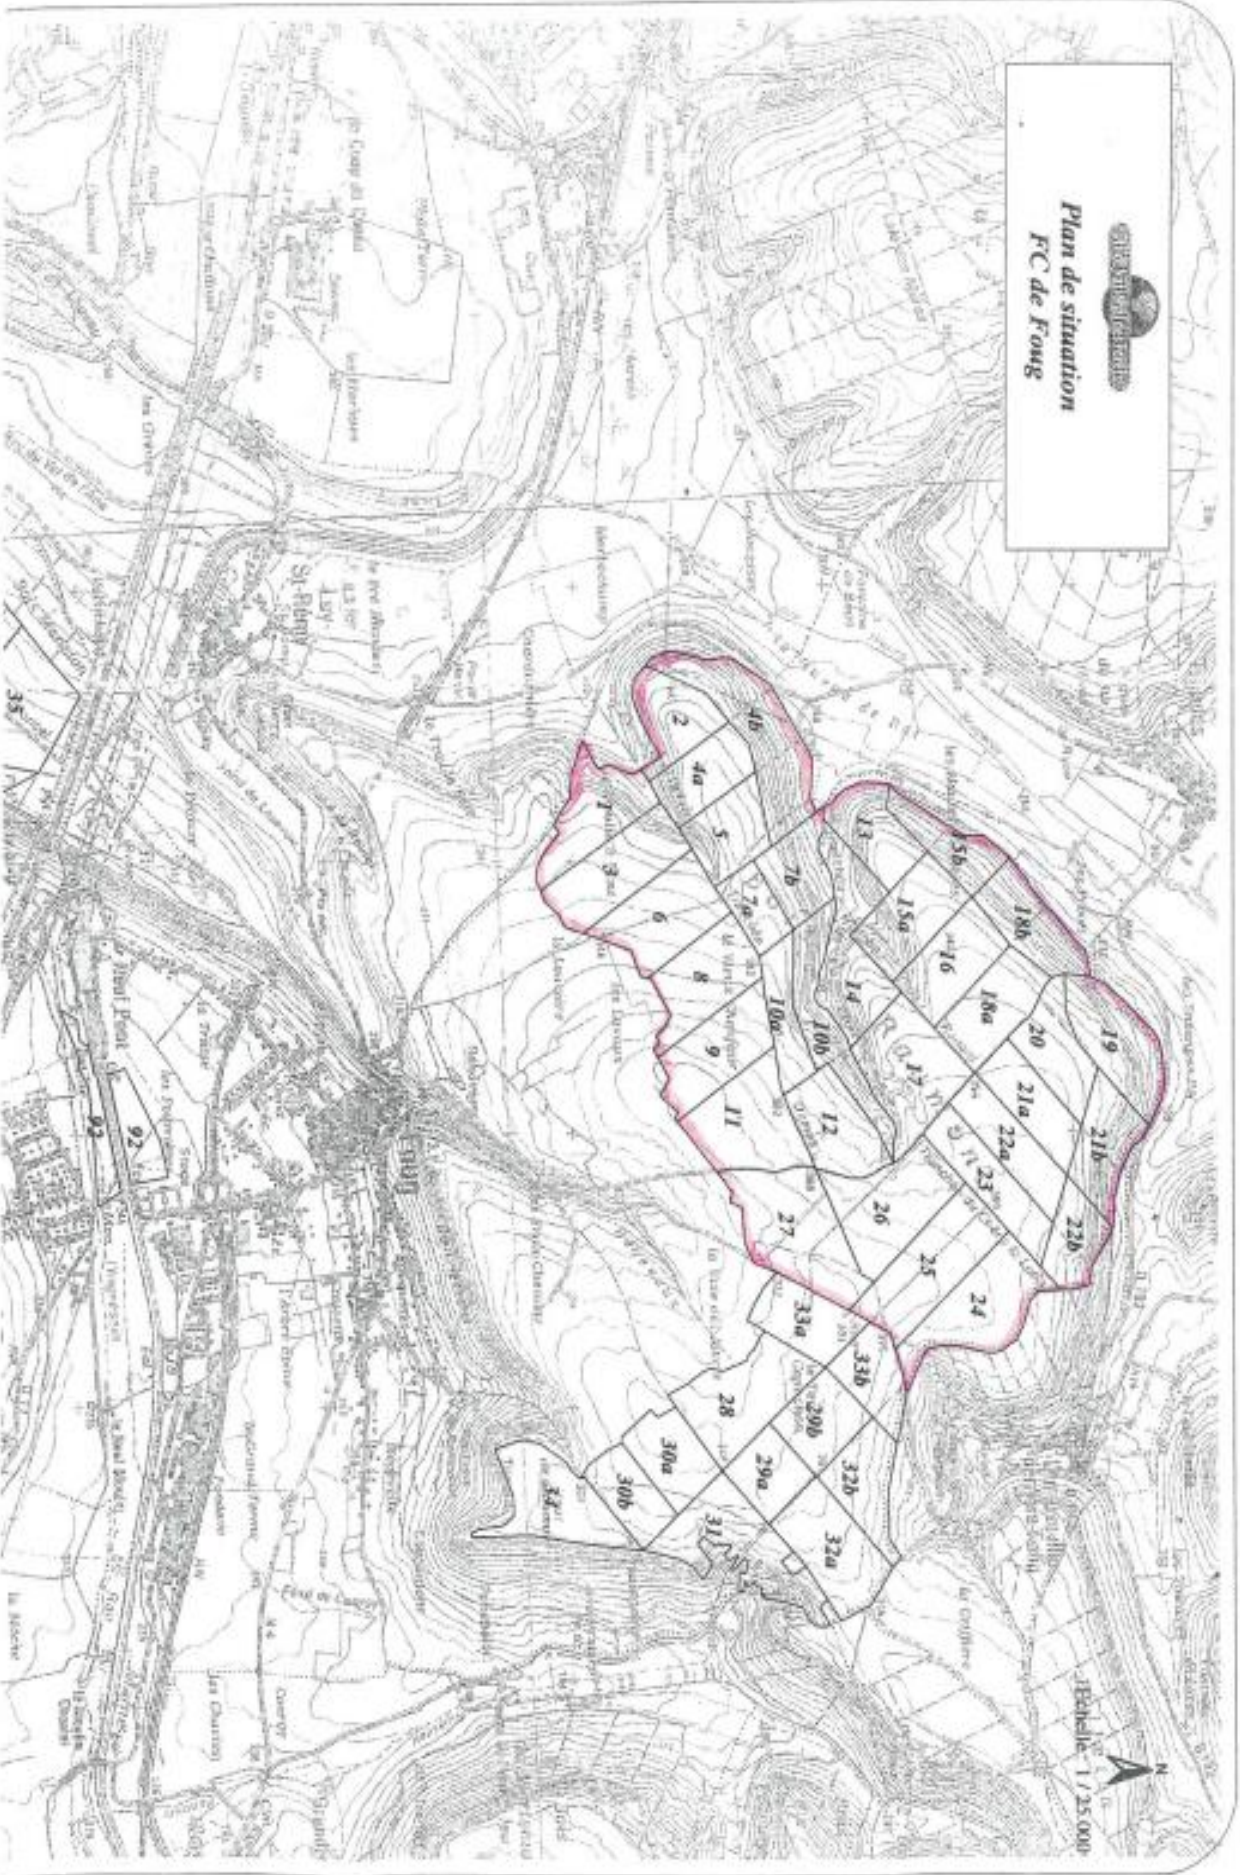

Plan de situation FC de Foug

Echelle: 1 / 25.000

Calendrier des jours de chasse en Forêt Communale de FOUG

(sous réserve de modifications ultérieures possibles)

LOT DE GRAMMONT : M. BARBE Jean-Claude :

Chasse dimanches et samedis du 08 octobre 2017 au 25 février 2018

Septembre		Octobre		Novembre		Décembre		Janvier		Février		Mars	
Ven	1	Dim	1	Mer	1	Ven	1	Lun	1	Jeu	1	Jeu	1
Sam	2	Lun	2	Jeu	2	Sam	2	Mar	2	Ven	2	Ven	2
Dim.	3	Mar.	3	Ven.	3	Dim.	3	Mer.	3	Sam.	3	Sam.	3
Lun.	4	Mer.	4	Sam.	4	Lun.	4	Jeu.	4	Dim.	4	Dim.	4
Mar.	5	Jeu.	5	Dim.	5	Mar.	5	Ven.	5	Lun.	5	Lun.	5
Mer.	6	Ven.	6	Lun.	6	Mer.	6	Sam.	6	Mar.	6	Mar.	6
Jeu.	7	Sam.	7	Mar.	7	Jeu.	7	Dim.	7	Mer.	7	Mer.	7
Ven.	8	Dim.	8	Mer.	8	Ven.	8	Lun.	8	Jeu.	8	Jeu.	8
Sam.	9	Lun.	9	Jeu.	9	Sam.	9	Mar.	9	Ven.	9	Ven.	9
Dim.	10	Mar.	10	Ven.	10	Dim.	10	Mer.	10	Sam.	10	Sam.	10
Lun.	11	Mer.	11	Sam.	11	Lun.	11	Jeu.	11	Dim.	11	Dim.	11
Mar.	12	Jeu.	12	Dim.	12	Mar.	12	Ven.	12	Lun.	12	Lun.	12
Mer.	13	Ven.	13	Lun.	13	Mer.	13	Sam.	13	Mar.	13	Mar.	13
Jeu.	14	Sam.	14	Mar.	14	Jeu.	14	Dim.	14	Mer.	14	Mer.	14
Ven.	15	Dim.	15	Mer.	15	Ven.	15	Lun.	15	Jeu.	15	Jeu.	15
Sam.	16	Lun.	16	Jeu.	16	Sam.	16	Mar.	16	Ven.	16	Ven.	16
Dim.	17	Mar.	17	Ven.	17	Dim.	17	Mer.	17	Sam.	17	Sam.	17
Lun.	18	Mer.	18	Sam.	18	Lun.	18	Jeu.	18	Dim.	18	Dim.	18
Mar.	19	Jeu.	19	Dim.	19	Mar.	19	Ven.	19	Lun.	19	Lun.	19
Mer.	20	Ven.	20	Lun.	20	Mer.	20	Sam.	20	Mar.	20	Mar.	20
Jeu.	21	Sam.	21	Mar.	21	Jeu.	21	Dim.	21	Mer.	21	Mer.	21
Ven.	22	Dim.	22	Mer.	22	Ven.	22	Lun.	22	Jeu.	22	Jeu.	22
Sam.	23	Lun.	23	Jeu.	23	Sam.	23	Mar.	23	Ven.	23	Ven.	23
Dim.	24	Mar.	24	Ven.	24	Dim.	24	Mer.	24	Sam.	24	Sam.	24
Lun.	25	Mer.	25	Sam.	25	Lun.	25	Jeu.	25	Dim.	25	Dim.	25
Mar.	26	Jeu.	26	Dim.	26	Mar.	26	Ven.	26	Lun.	26	Lun.	26
Mer.	27	Ven.	27	Lun.	27	Mer.	27	Sam.	27	Mar.	27	Mar.	27
Jeu.	28	Sam.	28	Mar.	28	Jeu.	28	Dim.	28	Mer.	28	Mer.	28
Ven.	29	Dim.	29	Mer.	29	Ven.	29	Lun.	29			Jeu.	29
Sam.	30	Lun.	30	Jeu.	30	Sam.	30	Mar.	30			Ven.	30
		Mar.	31			Dim.	31	Mer.	31			Sam.	31

Correspondant O.N.F. : M. BUND Fabien Tél. Portable : 06/16/30/75/28

M. BECK, Adjoint responsable des Bois de la Commune de Foug : 06.88.49.63.08